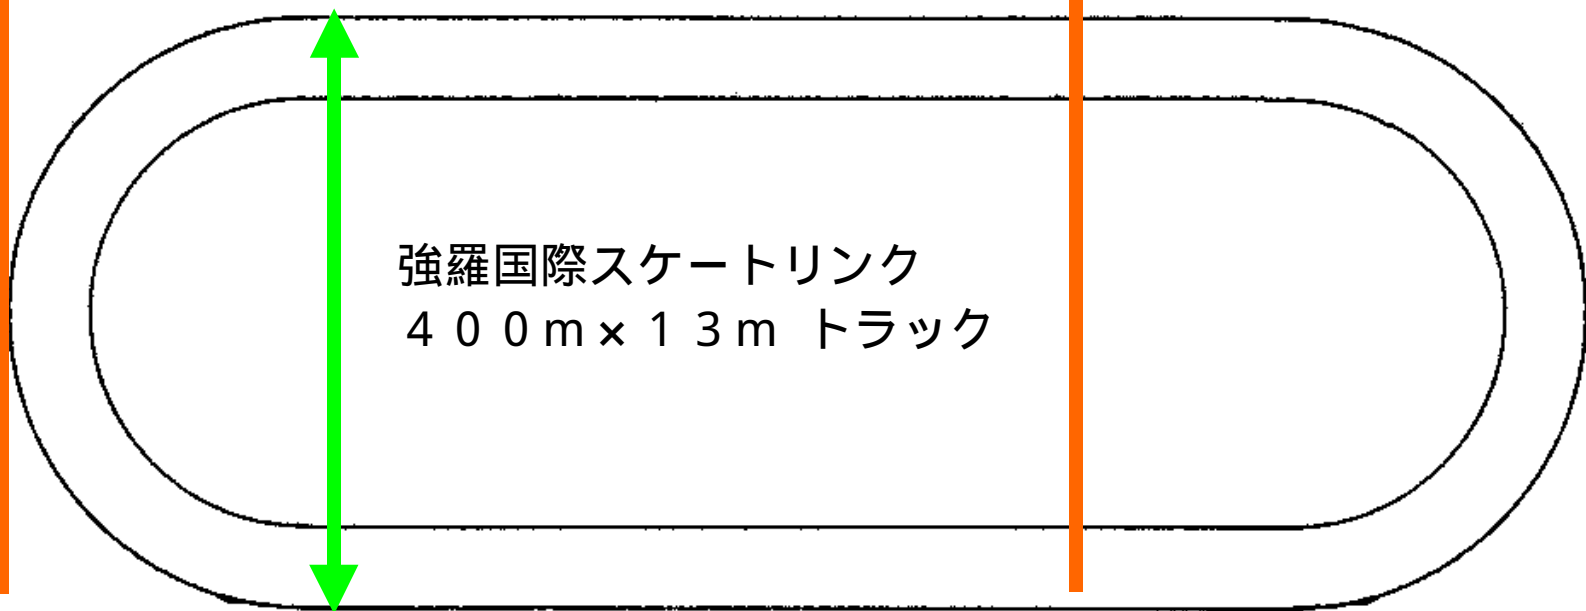

きよみづ
スポーツガーデン

直線部を短縮 (300m級リンク
ではこのタイプが多い)

強羅国際スケートリンク
400m × 13m トラック